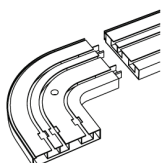

**Schwenkstangen**

Scheibenstangen Holz +Metall

**Edelstahl, Edelstahleffekt**

Monza, Imola Ø 16 mm bis 6m Länge

**Edelstahleffekt, Kunststoff**

Pula, Bari Ø 16 + 20 mm bis 6m Länge

**Aluminium, Edelstahl, Kunststoff**

Media, snap, Liliput,

**Kunststoff, Holz Ø 28+35 mm**

Nova, Lancia, Trio, Uno, Extra

**Storesschienen zu Vorhanggarnituren**

Rohrschienen garnitur, S-Schienen garnitur

**Vorhangschienen**

aus Aluminium 6m Länge Paneele  
Objekt + Flächenvorhangschienen