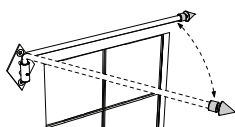

silenta

**Raffvorhang-Technik /Plisseeanlagen**

Sonnenschutz und Sichtschutz nach Maß

**Flächenvorhang-Technik**

direkt, flex,

**Dekorationszubehör**

Seilgarnituren, Gardinenspangen, Dekorklammern, Raffhaken, Rollen, Gleiter,

**Schwenkstangen**

Scheibenstangen Holz +Metall

**Edelstahl, Edelstahleffekt**

Monza, Imola Ø 16 mm bis 6m Länge

**Edelstahleffekt, Kunststoff**

Pula, Bari Ø 16 + 20 mm bis 6m Länge

**Aluminium, Edelstahl, Kunststoff**

Media, snap, Liliput,

**Kunststoff, Holz Ø 28+35 mm**

Nova, Lancia, Trio, Uno, Extra

**Storesschienen zu Vorhanggarnituren**

Rohrschienen garnitur, S-Schienen garnitur

**Vorhangschienen**

aus Aluminium 6m Länge Paneele  
Objekt + Flächenvorhangschienen